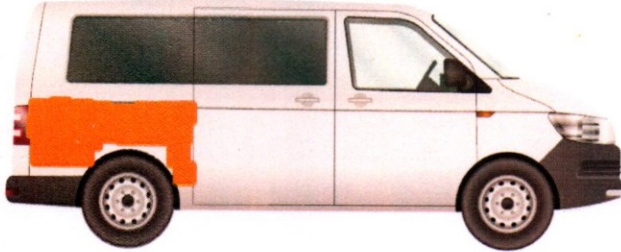

Plaka: 34HHT176

Marka/Model: Mercedes-Benz Vito

Şase No W1V44770513906553

■ DEĞİŞEN ■ BOYA ■ LOKAL BOYA □ ORJ : ORJİNAL | DEĞ : DEĞİŞİM | ONR : ONARIM

PARÇA ADI	ORJ	BOY	LKL	DEĞ	S.T	AÇIKLAMA	PARÇA ADI	ORJ	BOY	LKL	DEĞ	S.T	AÇIKLAMA
Sağ Ön Çamurluk	✓						Bagaj Havuzu	✓					
Sağ Ön Kapı	✓						Arka Panel	✓					
Sağ Arka Kapı	✓						Sol Ön Şase	✓					
Sağ Arka Çamurluk			✓				Sağ Ön Şase	✓					
Sol Ön Çamurluk	✓						Sol Arka Şase	✓					
Sol Ön Kapı	✓						Sağ Arka Şase	✓					
Sol Arka Kapı	✓						Sağ Marşpiyel	✓					
Sol Arka Çamurluk	✓						Sol Marşpiyel	✓					
Kaput						FOLYO	Sağ Üst Direk	✓					
Ön Panel						PLASTİK	Sağ İç Direk	✓					
Tavan	✓						Sol Üst Direk	✓					
Bagaj	✓						Sol İç Direk	✓					

MOTOR PERFORMANS ÖLÇÜMLEMESİ

FABRİKASYON DEĞERİ

237 Hp

ÖLÇÜMLENEN DEĞER

219 Hp

Araç Marka ve Model: MERCEDES VITO SELECT 5580 FL 124 CDI

Hasar Tarihi

Hasar Nedeni