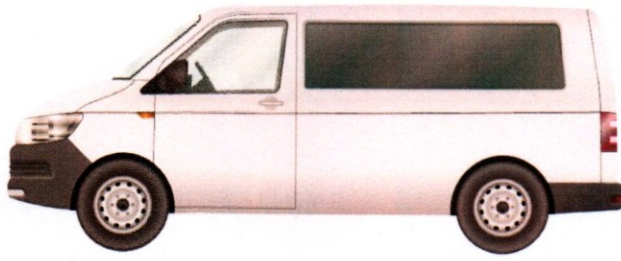

Plaka: 34HHT176

Marka/Model: Mercedes-Benz Vito

Şase No W1V44770513906553

■ DEĞİŞEN ■ BOYA ■ LOKAL BOYA □ ORJ : ORJİNAL | DEĞ : DEĞİŞİM | ONR : ONARIM

PARÇA ADI	ORJ	BOY	LKL	DEĞ	S.T	AÇIKLAMA	PARÇA ADI	ORJ	BOY	LKL	DEĞ	S.T	AÇIKLAMA
Sağ Ön Çamurluk	✓						Bagaj Havuzu	✓					
Sağ Ön Kapı	✓						Arka Panel	✓					
Sağ Arka Kapı	✓						Sol Ön Şase	✓					
Sağ Arka Çamurluk			✓				Sağ Ön Şase	✓					
Sol Ön Çamurluk	✓						Sol Arka Şase	✓					
Sol Ön Kapı	✓						Sağ Arka Şase	✓					
Sol Arka Kapı	✓						Sağ Marşpiyel	✓					
Sol Arka Çamurluk	✓						Sol Marşpiyel	✓					
Kaput						FOLYO	Sağ Üst Direk	✓					
Ön Panel						PLASTİK	Sağ İç Direk	✓					
Tavan	✓						Sol Üst Direk	✓					
Bagaj	✓						Sol İç Direk	✓					

MOTOR PERFORMANS ÖLÇÜMLEMESİ

FABRİKASYON DEĞERİ

237 Hp

ÖLÇÜMLENEN DEĞER

219 Hp

Araç Marka ve Model: MERCEDES VITO SELECT 5580 FL 124 CDI

Hasar Tarihi

Hasar Nedeni